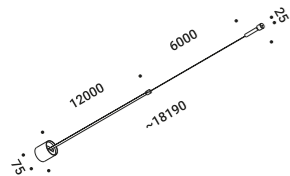

UTOPIA 12

125W
24V DC
2700K - 10133lm / 3000K - 10538lm
CRI >90
Driver not included

Standard - 2700K
Standard - 3000K

1A4600000.27.20
1A4600000.30.20

Compulsory accessories / Accessori obbligatori

Drivers / Alimentatori

Driver / Alimentatore			Not included
100-240V	24V/96W/IP67/1-10V	UTOPIA 6	1Z1120540

Driver / Alimentatore			Not included
100-240V	24V/150W/IP67/1-10V	UTOPIA 12	1Z1120500

Controller		Not included
DALI - PUSH - 0/1-10V - TRIAC - IP20		1Z2170010