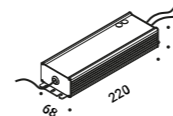

Compulsory accessories / Accessori obbligatori

Drivers / Alimentatori

Driver / Alimentatore			Not included
100-240V	24V/96W/IP67/1-10V	UTOPIA 6	1Z1120540